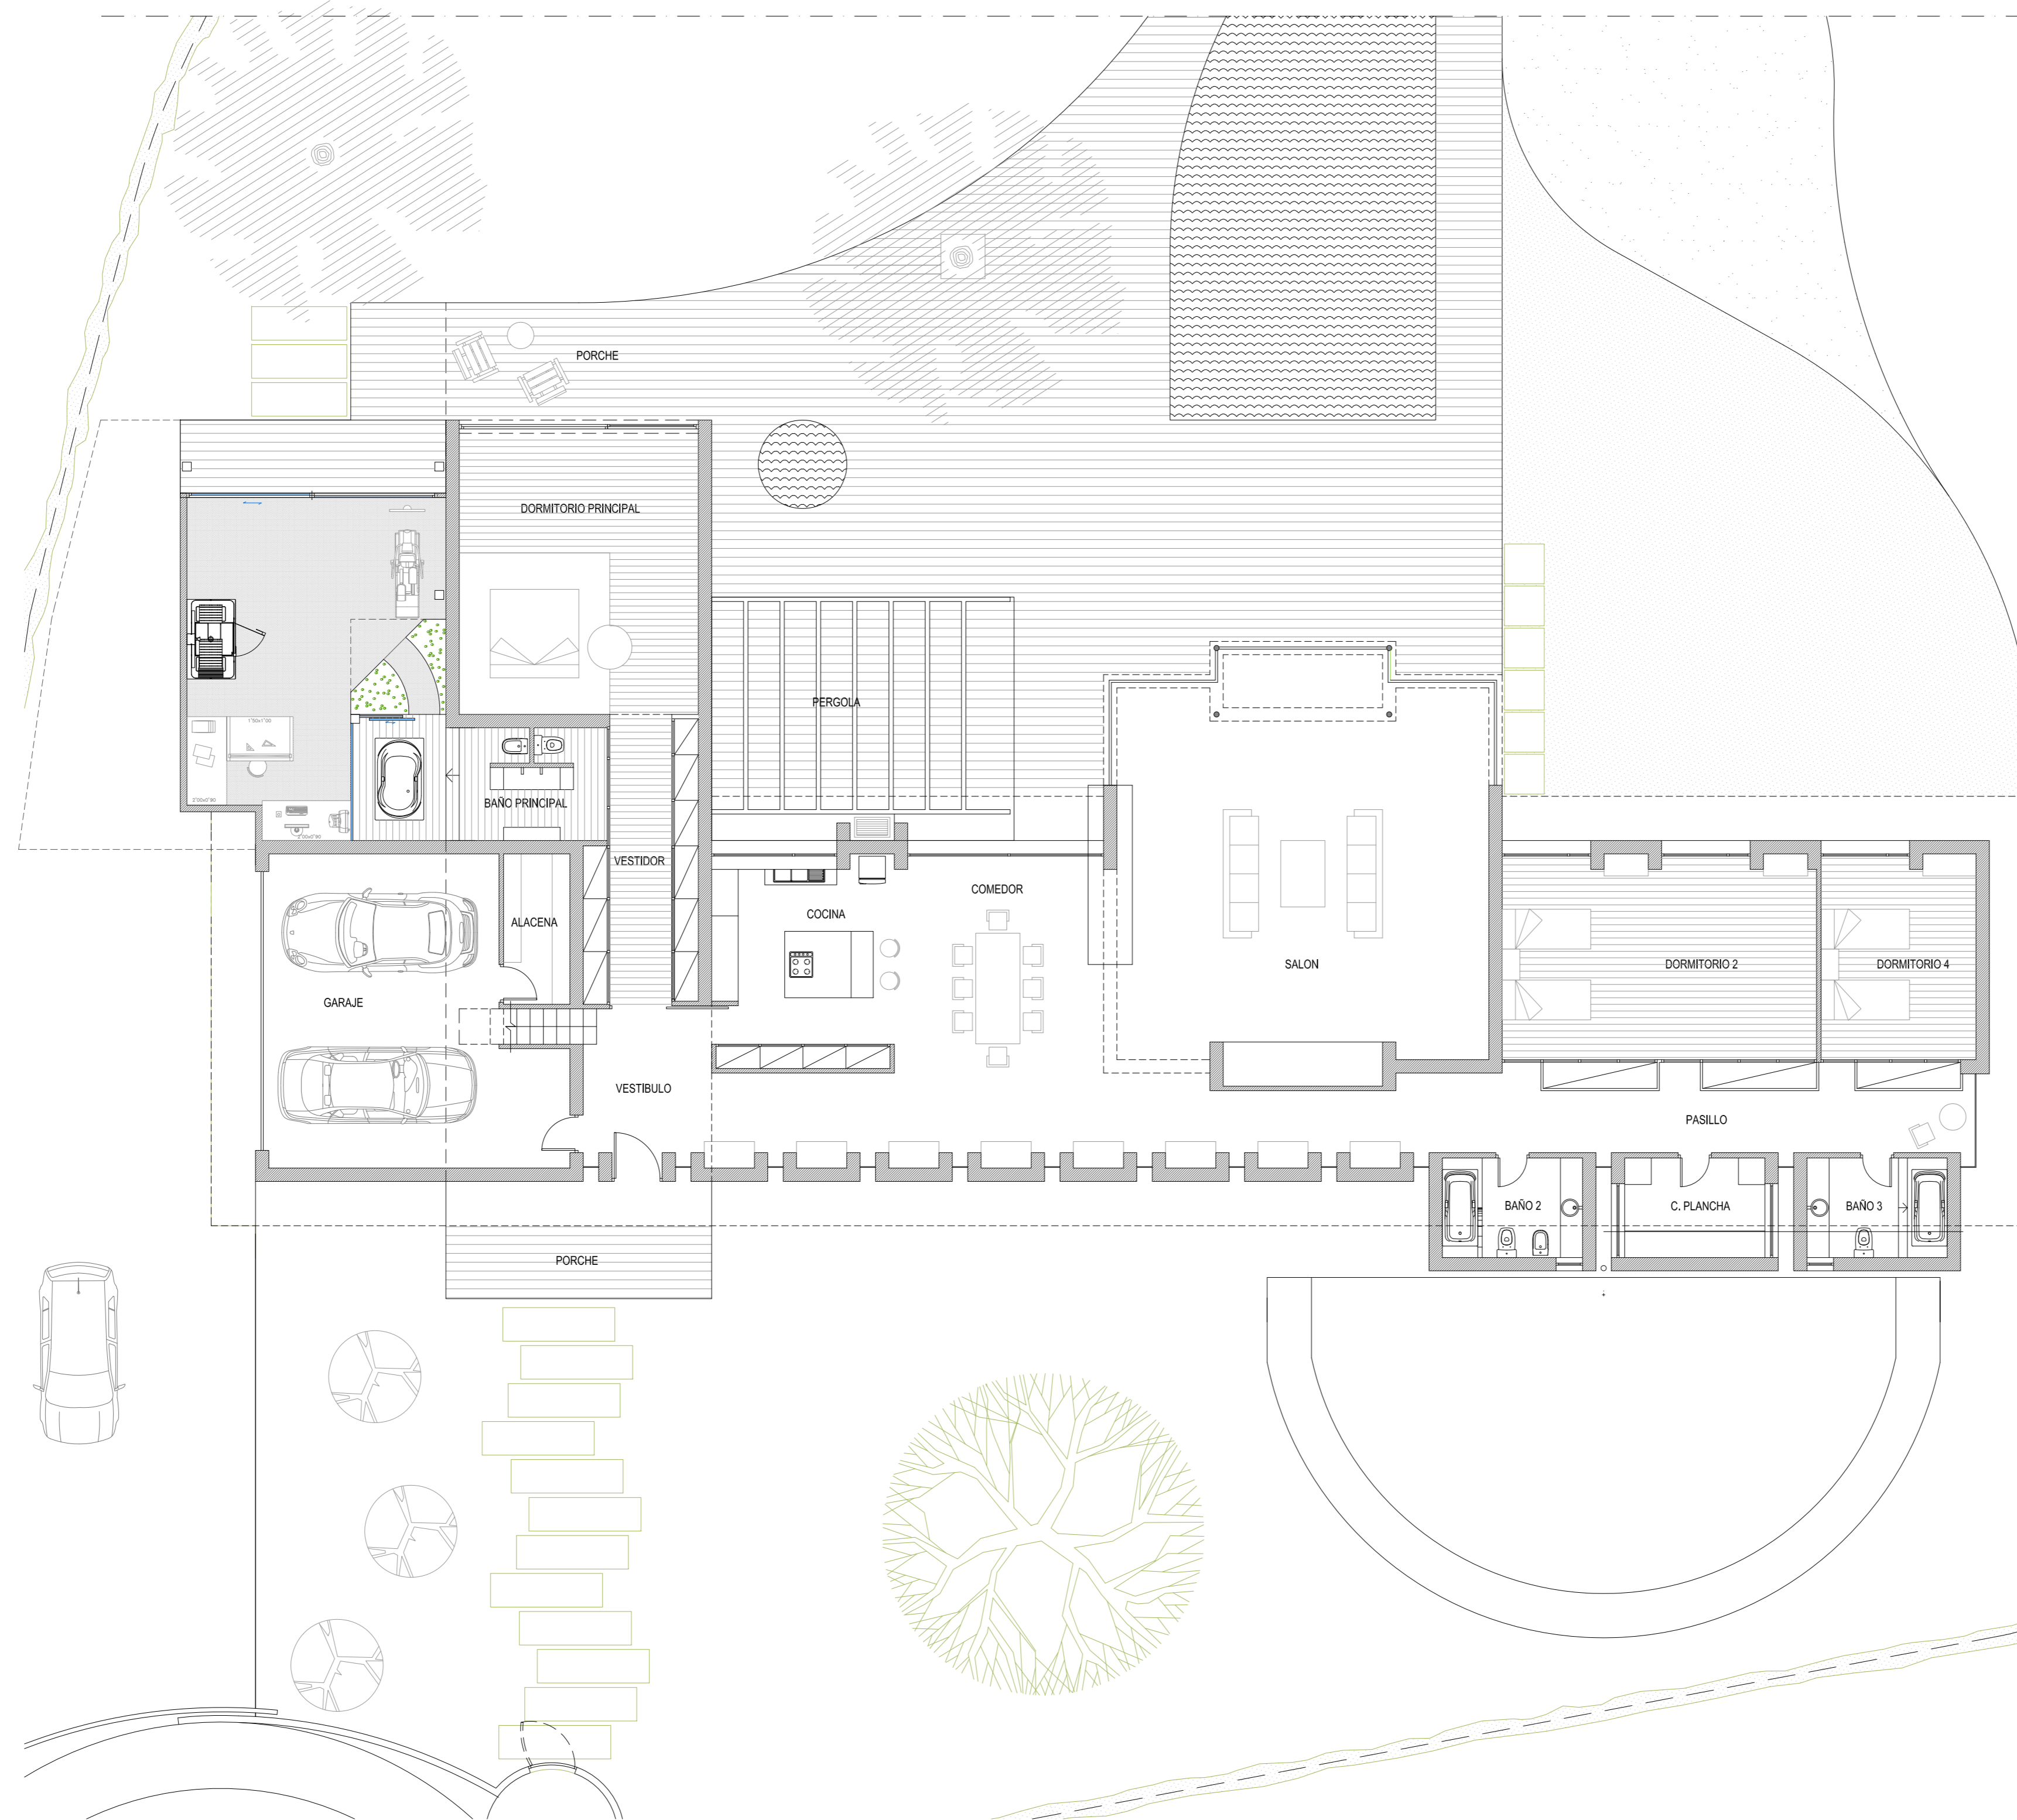

PLANTA BAJA
AMUEBLAMIENTO

PLANTA ALTA (Despacho)
AMUEBLAMIENTO

CUADRO DE SUPERFICIES				
PLANTA	SUPERFICIE CONSTRUIDA CERRADA	SUPERFICIE CONST. ABIERTA CUBIERTA	SUPERFICIES CONST. ABIERTA DESCUBIERTA (Pergola)	SUPERFICIE TOTAL CONSTRUIDA POR VIVIENDA
BAJA	462.60m ²	33.02m ²	240.27m ²	735.89m ²
ALTA	35.14m ²	-	-	35.14m ²
SUP. TOTAL	497.74m ²	33.02m ²	240.27m ²	771.03m ²
SUPERFICIE PISCINA				75.20m ²